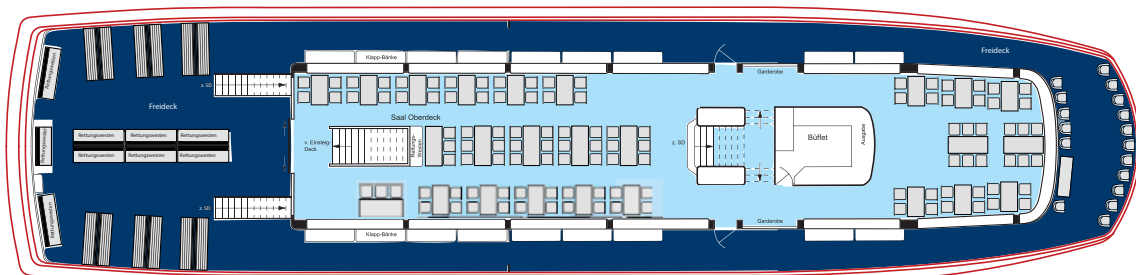

# MS MÜNCHEN

Freideck

Oberdeck

Hauptdeck

| SITZPLÄTZE INNEN 294           |                         |                           |                           |
|--------------------------------|-------------------------|---------------------------|---------------------------|
| <b>Hauptdeck</b>               | vorne 44                | hinten 96                 | gesamt 140                |
| <b>Oberdeck</b>                | vorne 36                | hinten 74                 | gesamt 110                |
| <b>Freideck</b>                | vorne 44                | hinten -                  | gesamt 44                 |
| INNENFLÄCHE 340 m <sup>2</sup> |                         |                           |                           |
| <b>Hauptdeck</b>               | vorne 50 m <sup>2</sup> | hinten 100 m <sup>2</sup> | gesamt 150 m <sup>2</sup> |
| <b>Oberdeck</b>                | vorne 44 m <sup>2</sup> | hinten 99 m <sup>2</sup>  | gesamt 143 m <sup>2</sup> |
| <b>Freideck</b>                | vorne 47 m <sup>2</sup> | hinten -                  | gesamt 47 m <sup>2</sup>  |