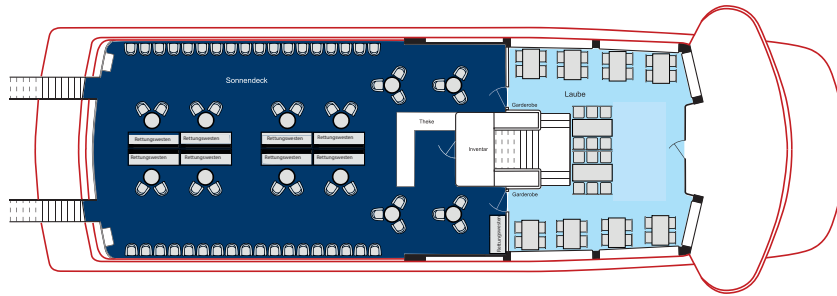

# MS MÜNCHEN

Freideck

Oberdeck

Hauptdeck

| SITZPLÄTZE INNEN 294           |                         |                           |                           |
|--------------------------------|-------------------------|---------------------------|---------------------------|
| <b>Hauptdeck</b>               | vorne 44                | hinten 96                 | gesamt 140                |
| <b>Oberdeck</b>                | vorne 36                | hinten 74                 | gesamt 110                |
| <b>Freideck</b>                | vorne 44                | hinten -                  | gesamt 44                 |
| INNENFLÄCHE 340 m <sup>2</sup> |                         |                           |                           |
| <b>Hauptdeck</b>               | vorne 50 m <sup>2</sup> | hinten 100 m <sup>2</sup> | gesamt 150 m <sup>2</sup> |
| <b>Oberdeck</b>                | vorne 44 m <sup>2</sup> | hinten 99 m <sup>2</sup>  | gesamt 143 m <sup>2</sup> |
| <b>Freideck</b>                | vorne 47 m <sup>2</sup> | hinten -                  | gesamt 47 m <sup>2</sup>  |