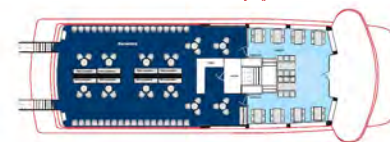

MS MÜNCHEN

3 Decks

Hauptdeck, Oberdeck, Freideck

max. **294**
Innensitzplätze

größter Innenraum
mit **100 m²**

Eines der größten Schiffe auf dem Bodensee mit einer Zulassung von 1000 Personen

Baujahr: 1962

Größter Innenraum mit Sitzplätzen für bis zu 96 Personen.

Haupteinsatz im regulären Kursbetrieb sowie zu den Bregenzer Festspielen

FREIDECK

OBERDECK

HAUPTDECK

SITZPLÄTZE INNEN

Freideck	vorne	44
Oberdeck	vorne	36
	hinten	74
Hauptdeck	vorne	44
	hinten	96