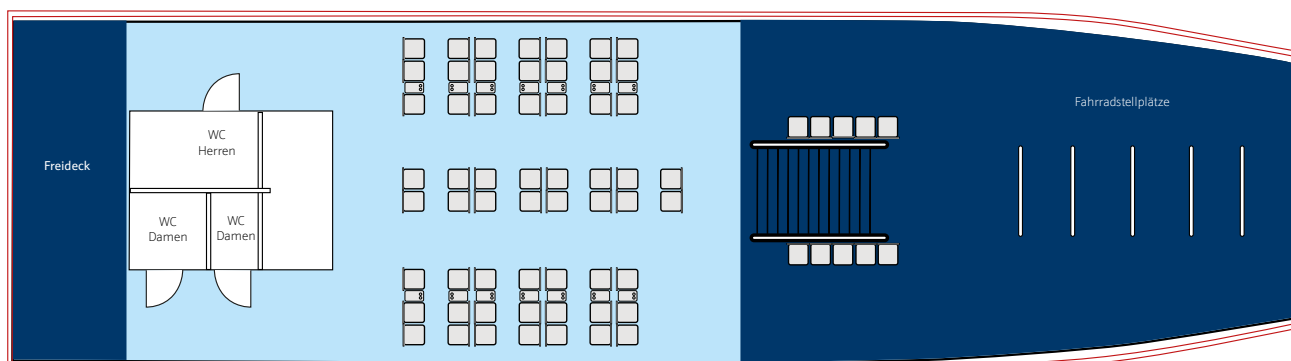

MS Insel Mainau

Sonnendeck

Hauptdeck

SITZPLÄTZE

Hauptdeck innen	58	90 m ²
Sonnendeck überdacht	183	145,4 m ²
Aussensitzplätze ohne Überdachung	18	