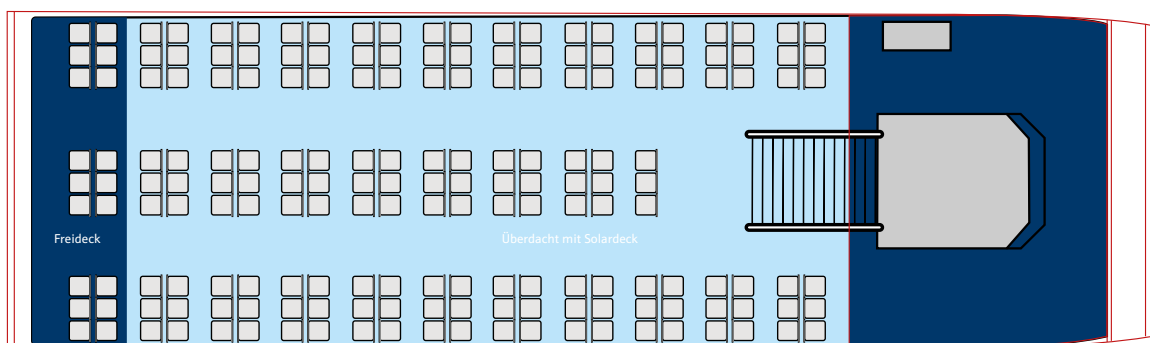

MS Insel Mainau

Sonnendeck

Hauptdeck

SITZPLÄTZE

Hauptdeck innen	58	90 m ²
Sonnendeck überdacht	183	145,4 m ²
Aussensitzplätze ohne Überdachung	18	