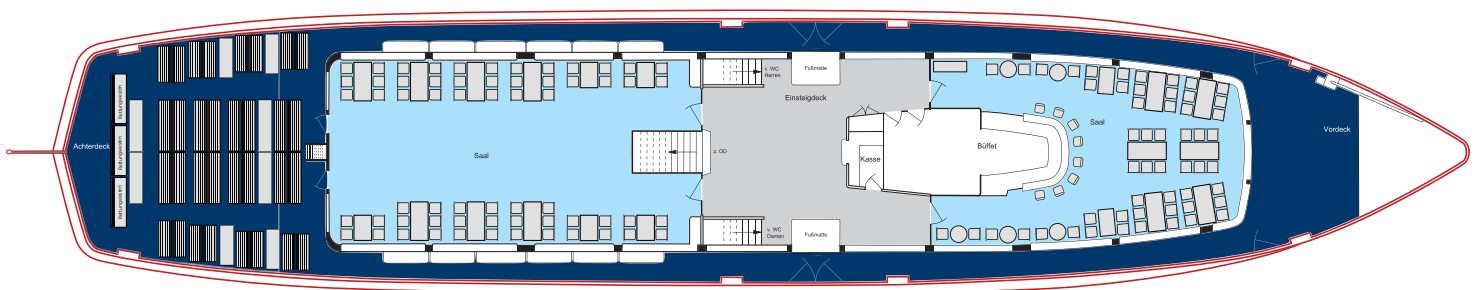

MS KONSTANZ

Oberdeck

Hauptdeck

SITZPLÄTZE INNEN 217			
Hauptdeck	vorne 54	hinten 62	gesamt 116
Oberdeck	vorne 36	hinten 65	gesamt 101
INNENFLÄCHE 316 m ²			
Hauptdeck	vorne 50 m ²	hinten 106 m ²	gesamt 156 m ²
Oberdeck	vorne 75 m ²	hinten 85 m ²	gesamt 160 m ²