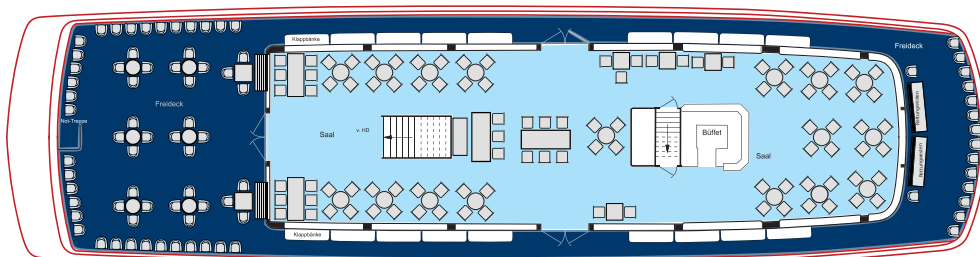

MS KONSTANZ

Oberdeck

Hauptdeck

SITZPLÄTZE INNEN 217			
Hauptdeck	vorne 54	hinten 62	gesamt 116
Oberdeck	vorne 36	hinten 65	gesamt 101
INNENFLÄCHE 316 m ²			
Hauptdeck	vorne 50 m ²	hinten 106 m ²	gesamt 156 m ²
Oberdeck	vorne 75 m ²	hinten 85 m ²	gesamt 160 m ²