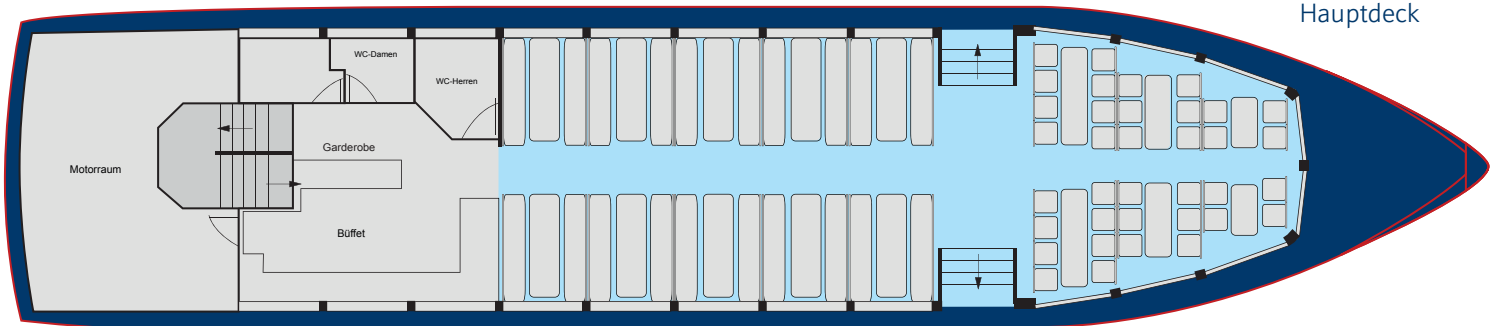

SITZPLÄTZE AUSSEN
60

MS BAYERN

Freideck

Hauptdeck

SITZPLÄTZE INNEN	116		
Hauptdeck	vorne 36	hinten 80	gesamt 116
Freideck	vorne 56	hinten 52	gesamt 108
INNENFLÄCHE	70 m²		
Hauptdeck	vorne 13 m²	hinten 57 m²	gesamt 70 m²
Freideck	vorne -	hinten -	gesamt 82 m²