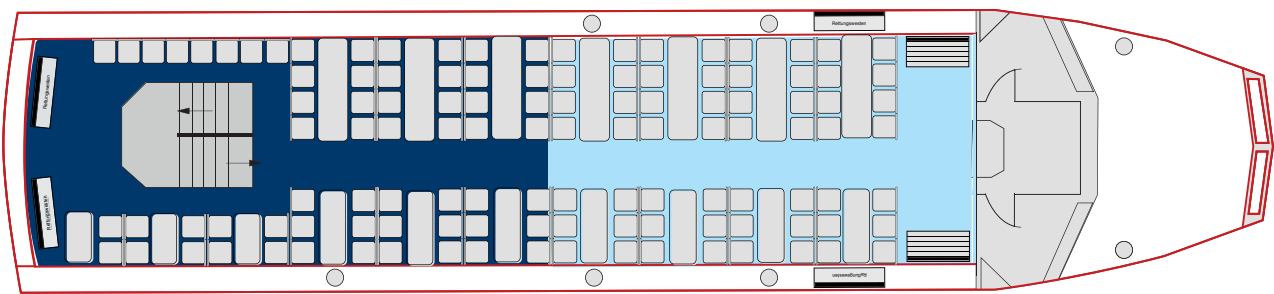

SITZPLÄTZE AUSSEN
60

MS BAYERN

Freideck

Hauptdeck

SITZPLÄTZE INNEN	116		
Hauptdeck	vorne 36	hinten 80	gesamt 116
Freideck	vorne 56	hinten 52	gesamt 108
INNENFLÄCHE	70 m²		
Hauptdeck	vorne 13 m²	hinten 57 m²	gesamt 70 m²
Freideck	vorne -	hinten -	gesamt 82 m²