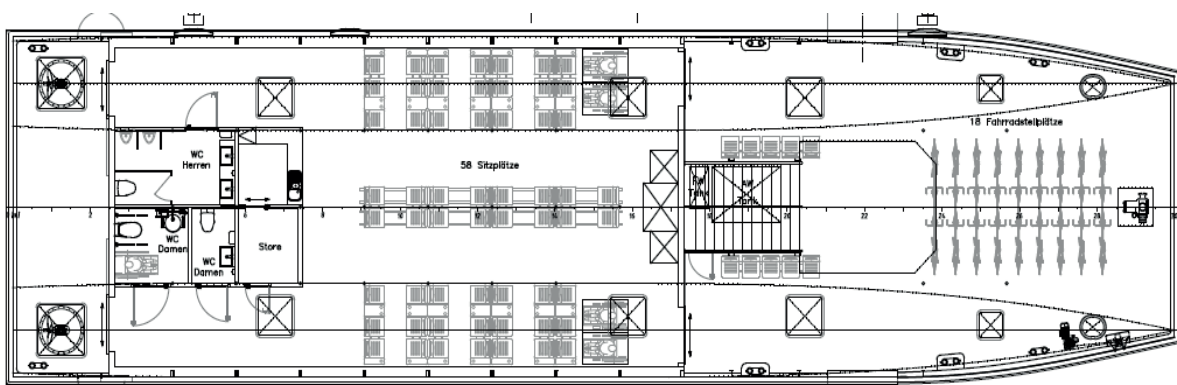

MS Insel Mainau

Solardeck

Oberdeck

Hauptdeck

SITZPLÄTZE

Hauptdeck innen **58**

Oberdeck überdacht **189**