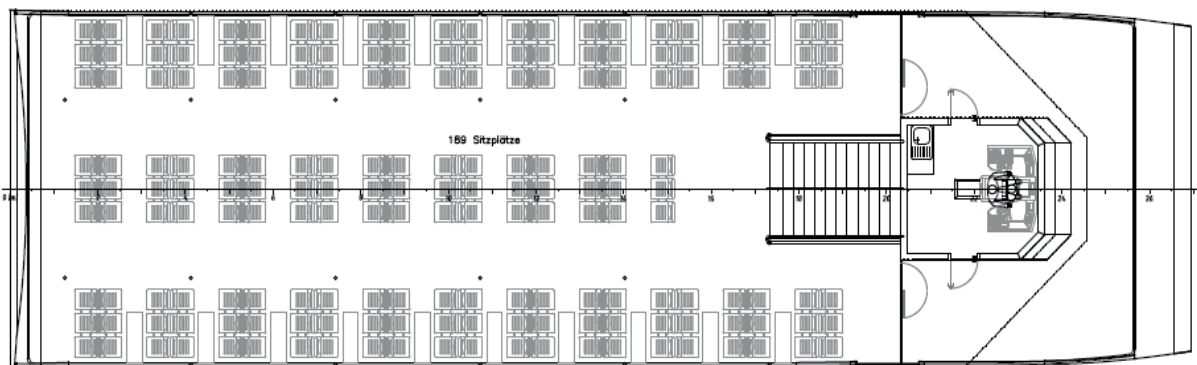

MS Insel Mainau

Solardeck

Oberdeck

Hauptdeck

SITZPLÄTZE

Hauptdeck innen **58**

Oberdeck überdacht **189**