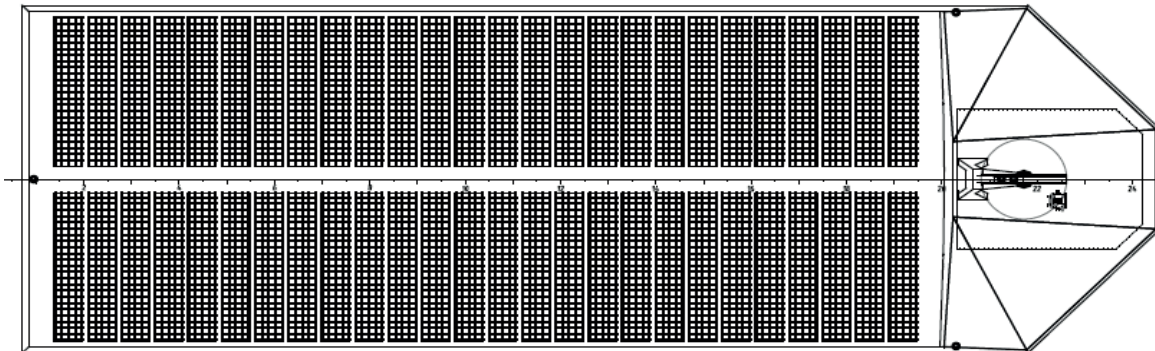

MS Insel Mainau

Solardeck

Oberdeck

Hauptdeck

SITZPLÄTZE

Hauptdeck innen **58**

Oberdeck überdacht **189**