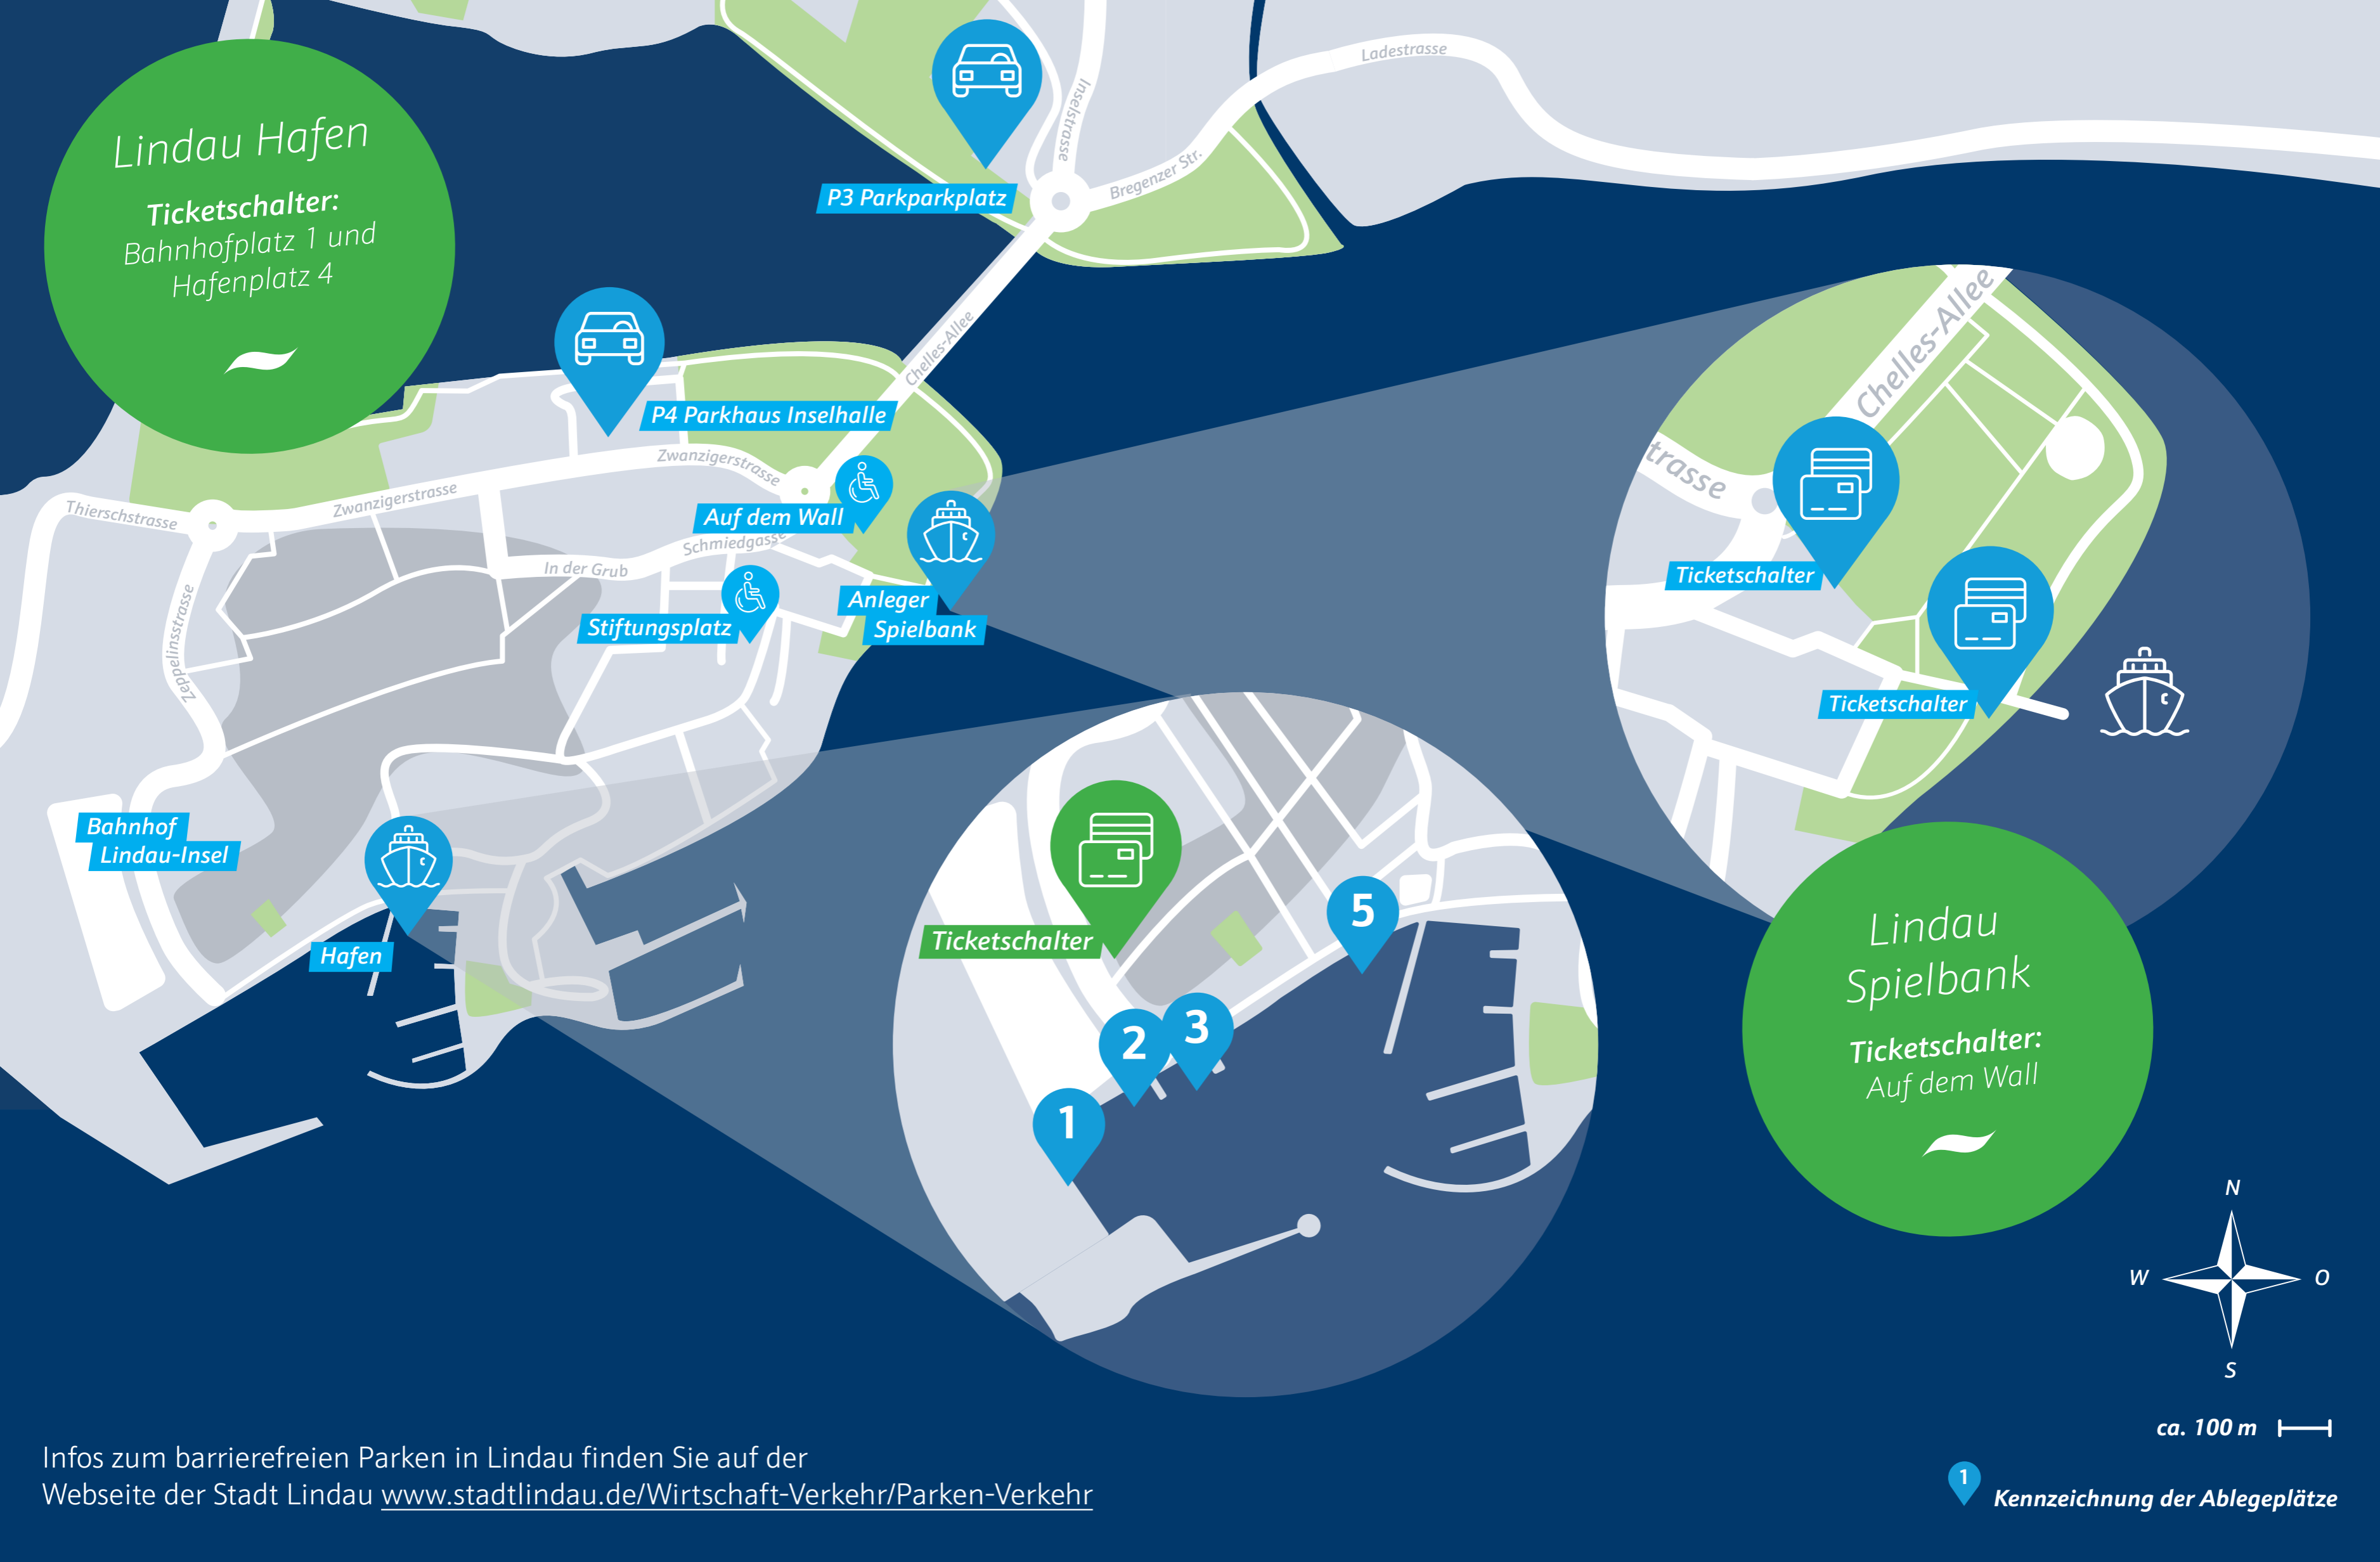

# Lindau Hafen

**Ticketschalter:**  
Bahnhofplatz 1 und  
Hafenplatz 4

**P4 Parkhaus Inselhalle**

**P3 Parkparkplatz**

**Auf dem Wall**

**Stiftungsplatz**

**Anleger  
Spielbank**

**Bahnhof  
Lindau-Insel**

**Hafen**

**Ticketschalter**

**Ticketschalter**

**Ticketschalter**

**Lindau  
Spielbank**

**Ticketschalter:**  
Auf dem Wall

ca. 100 m

Infos zum barrierefreien Parken in Lindau finden Sie auf der  
Webseite der Stadt Lindau [www.stadtlindau.de/Wirtschaft-Verkehr/Parken-Verkehr](http://www.stadtlindau.de/Wirtschaft-Verkehr/Parken-Verkehr)

**1** Kennzeichnung der Ablegeplätze