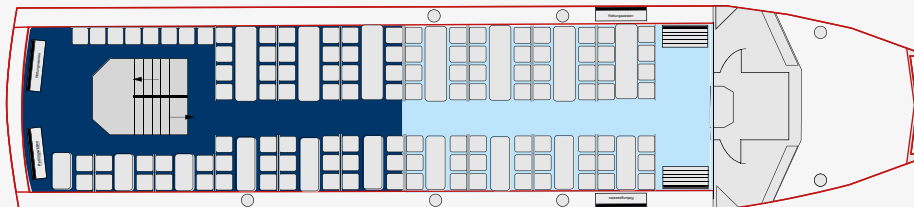

MS BAYERN

2 Decks

Hauptdeck,
Oberdeck

max. **116**
Innensitzplätze

größter Innenraum
mit **70 m²**

Neu bei der BSB ab 2020

Baujahr: 1988

Größter Innenraum mit
Sitzplätzen für bis zu 116
Personen.

Großes überdachtes Freideck

Fährt gewöhnlich
Rundfahrten ab der
Spielbank Lindau

FREIDECK

HAUPTDECK

SITZPLÄTZE INNEN

Hauptdeck	vorne	36
	hinten	80