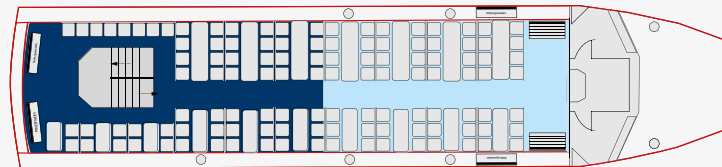

MS BAYERN

2 Decks

Hauptdeck,
Oberdeck

max. **116**
Innensitzplätze

größter Innenraum
mit **70 m²**

Neu bei der BSB ab 2020

Baujahr: 1988

Größter Innenraum mit
Sitzplätzen für bis zu 116
Personen.

Großes überdachtes Freideck

Fährt gewöhnlich
Rundfahrten ab der
Spielbank Lindau

FREIDECK

HAUPTDECK

SITZPLÄTZE INNEN

Hauptdeck	vorne	36
	hinten	80