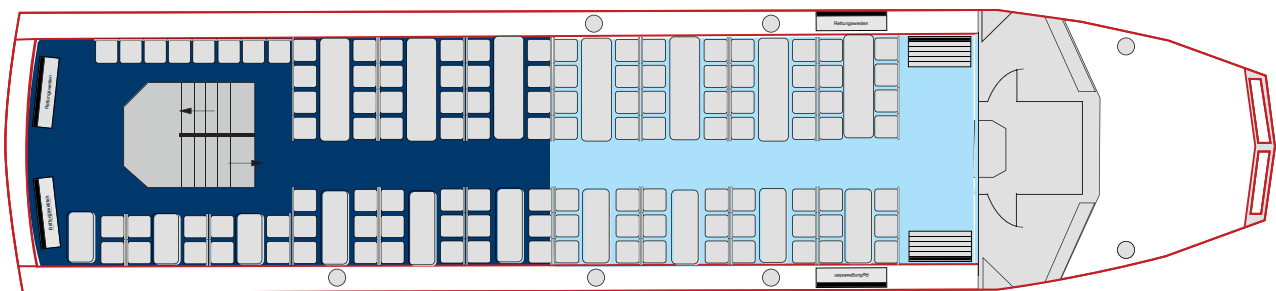

# MS BAYERN

Freideck

Hauptdeck

|                         |                               |                                |                                |
|-------------------------|-------------------------------|--------------------------------|--------------------------------|
| <b>SITZPLÄTZE INNEN</b> | <b>116</b>                    |                                |                                |
| <b>Hauptdeck</b>        | vorne <b>36</b>               | hinten <b>80</b>               | gesamt <b>116</b>              |
| <b>Freideck</b>         | vorne <b>56</b>               | hinten <b>52</b>               | gesamt <b>108</b>              |
| <b>INNENFLÄCHE</b>      | <b>70 m<sup>2</sup></b>       |                                |                                |
| <b>Hauptdeck</b>        | vorne <b>13 m<sup>2</sup></b> | hinten <b>57 m<sup>2</sup></b> | gesamt <b>70 m<sup>2</sup></b> |
| <b>Freideck</b>         | vorne -                       | hinten -                       | gesamt <b>82 m<sup>2</sup></b> |