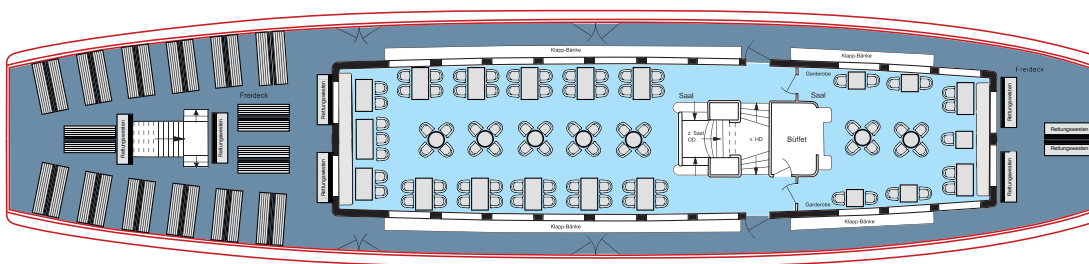

MS Schwaben

Sonnendeck

Oberdeck

Hauptdeck

Sitzplätze innen:

Hauptdeck vorne	44	Oberdeck vorne	26	Sonnendeck	44
Hauptdeck hinten	72	Oberdeck hinten	74		