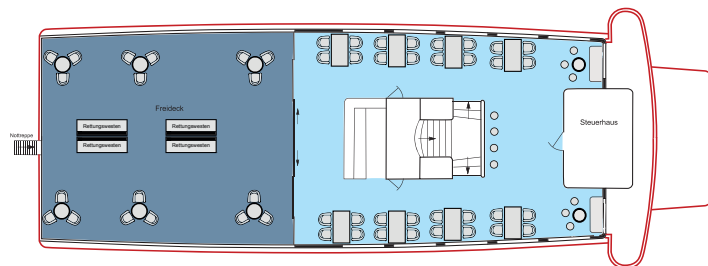

MS Schwaben

Sonnendeck

Oberdeck

Hauptdeck

Sitzplätze innen:

Hauptdeck vorne	44	Oberdeck vorne	26	Sonnendeck	44
Hauptdeck hinten	72	Oberdeck hinten	74		