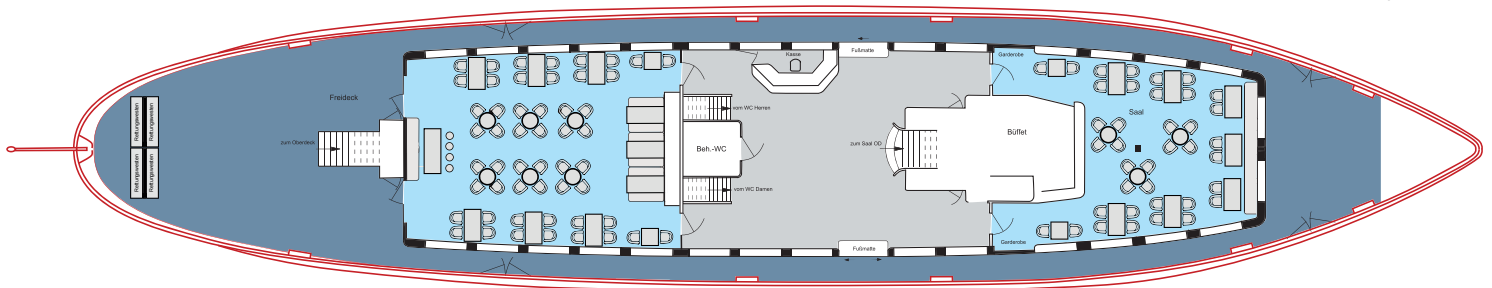

MS Schwaben

Sonnendeck

Oberdeck

Hauptdeck

Sitzplätze innen:

Hauptdeck vorne	44	Oberdeck vorne	26	Sonnendeck	44
Hauptdeck hinten	72	Oberdeck hinten	74		